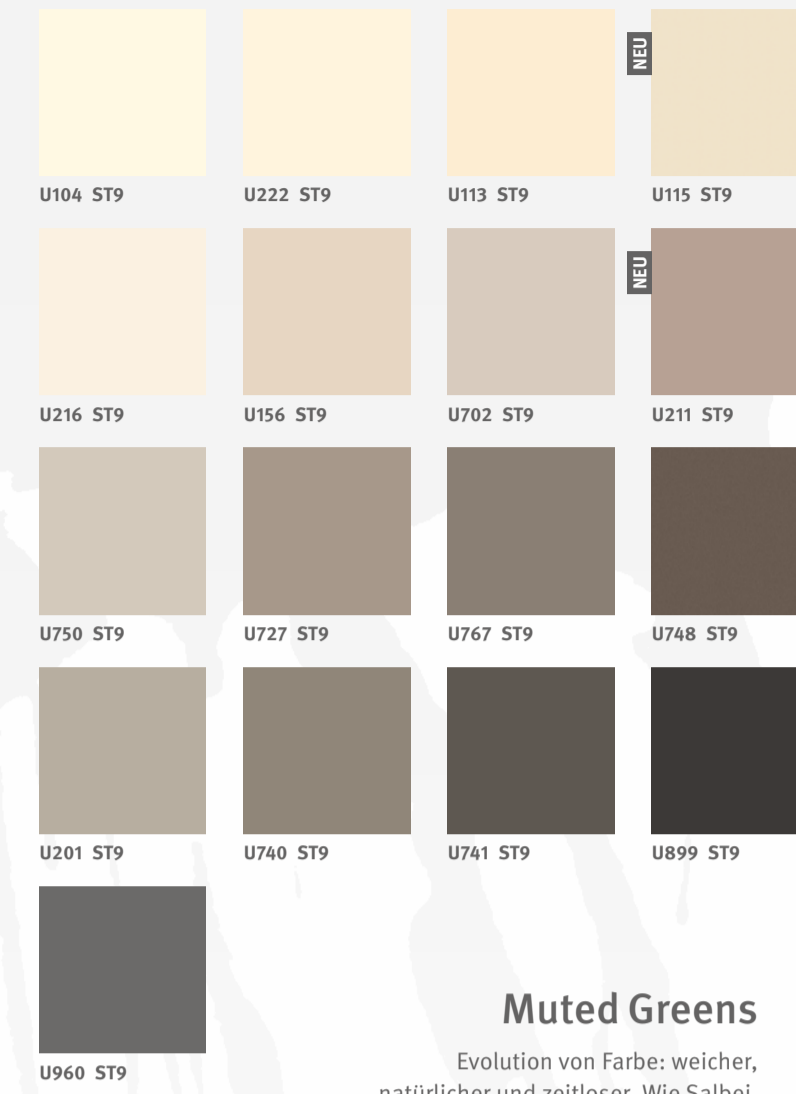

→ Neutrale Farben