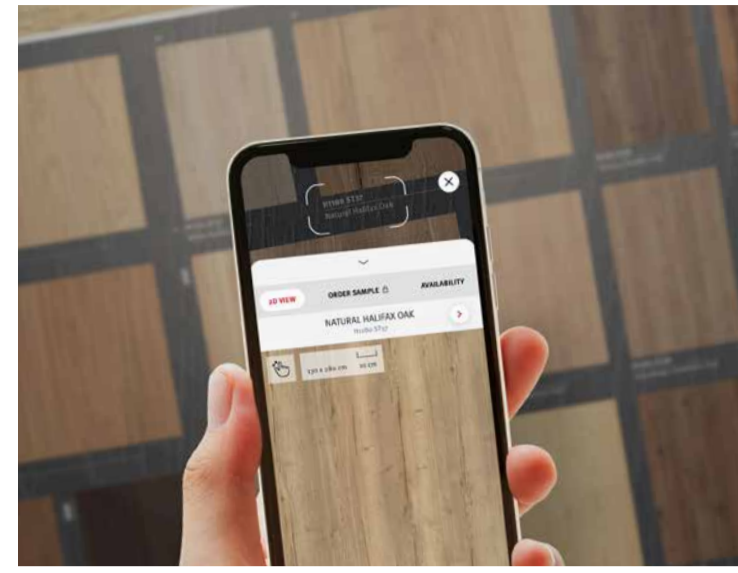

Lagerprogramm

Kollektion Dekorativ 24+

Scannen Sie die Dekor-Strukturkombination in der EGGER App und gelangen Sie zur Vollansicht der Dekore sowie zu detaillierten Informationen über Verfügbarkeiten.

Scan mich!

to.egger.link/app