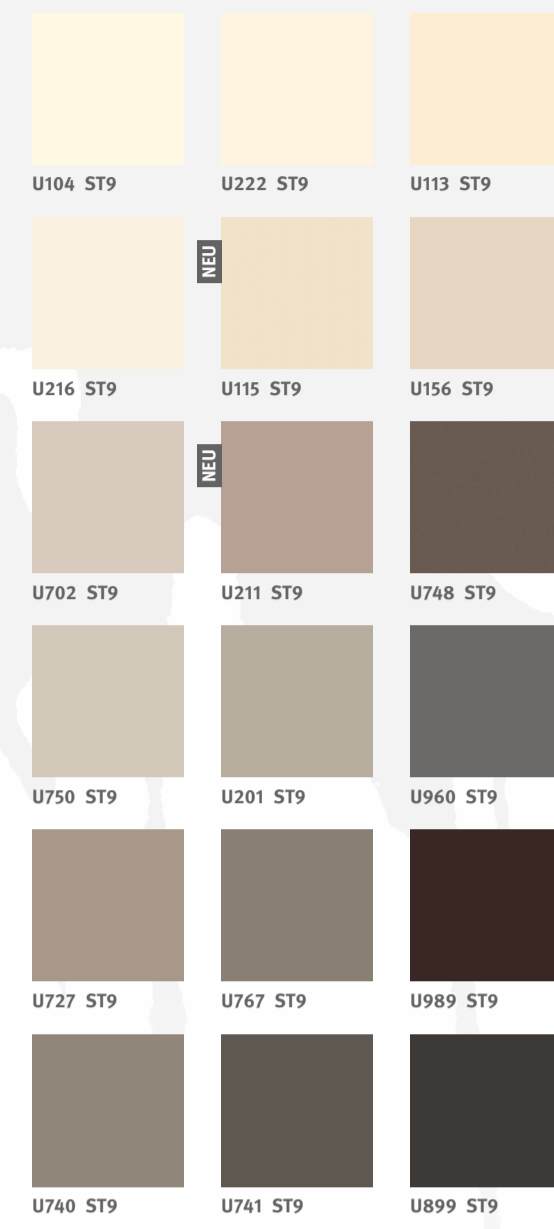

→ Neutrale Farben