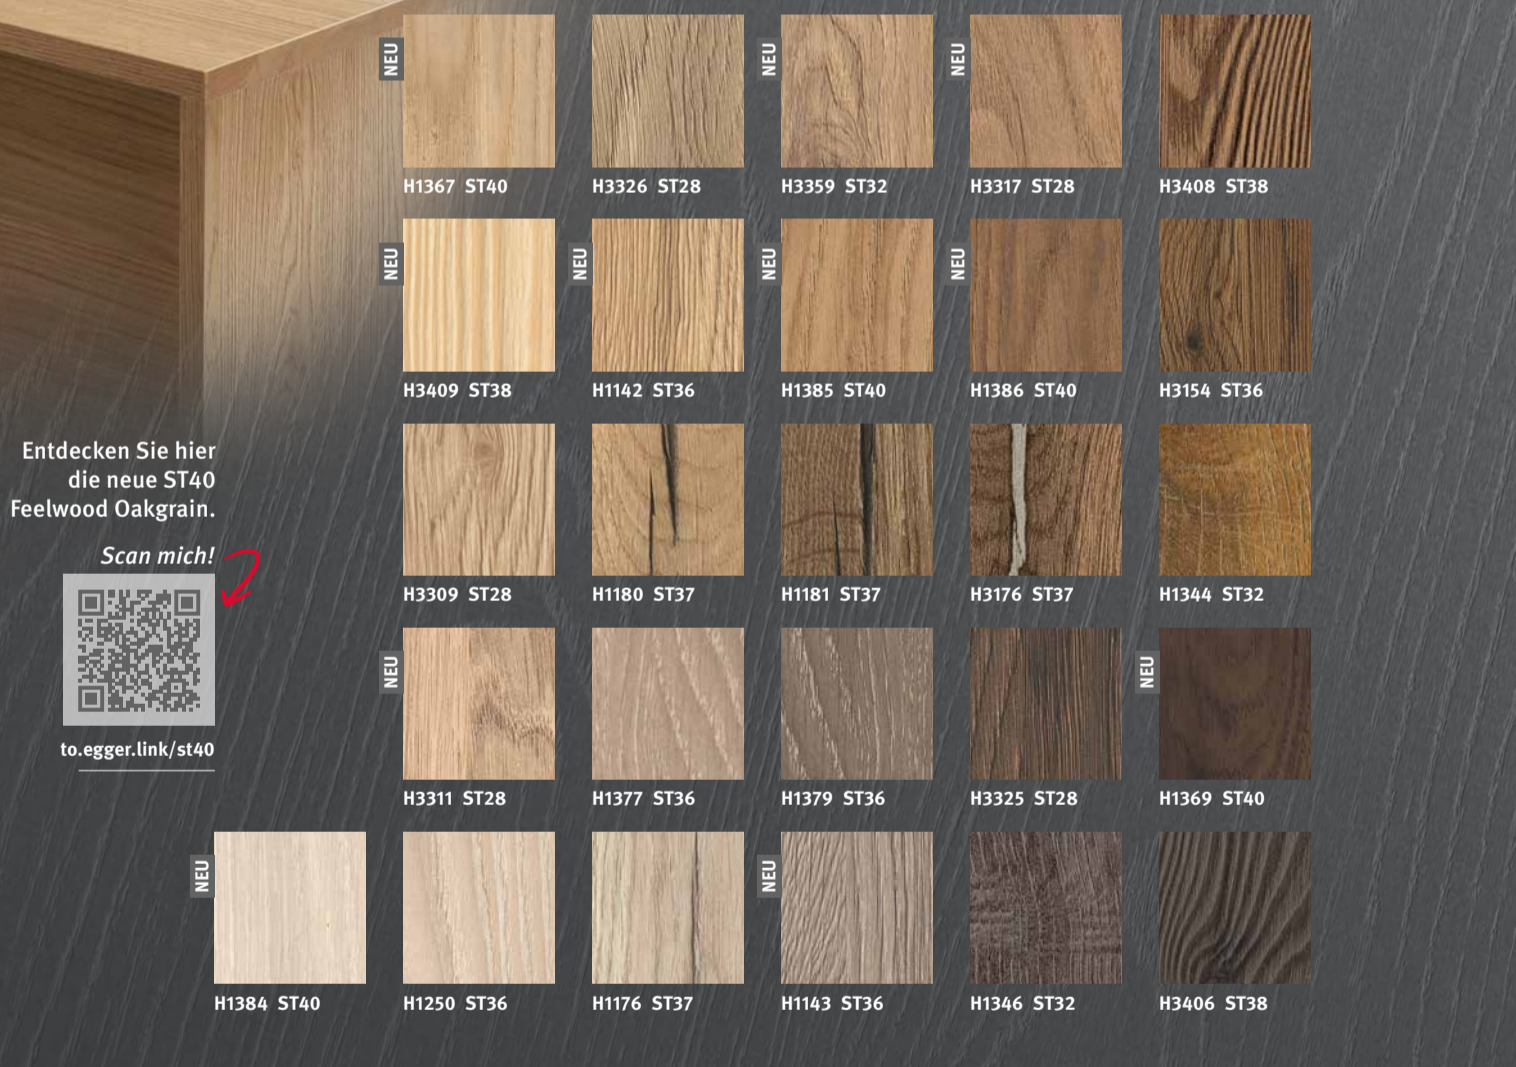

Feelwood

Scan mich!

to.egger.link/st40