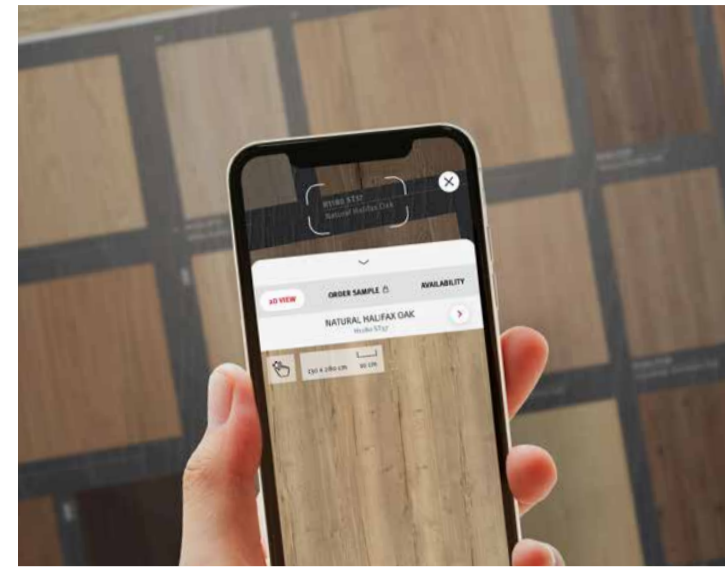

Gesamtprogramm

Kollektion Dekorativ 24+

Scannen Sie die Dekor-Strukturkombination in der EGGER App und gelangen Sie zur Vollansicht der Dekore sowie zu detaillierten Informationen über Verfügbarkeiten.

Scan mich!

to.egger.link/app