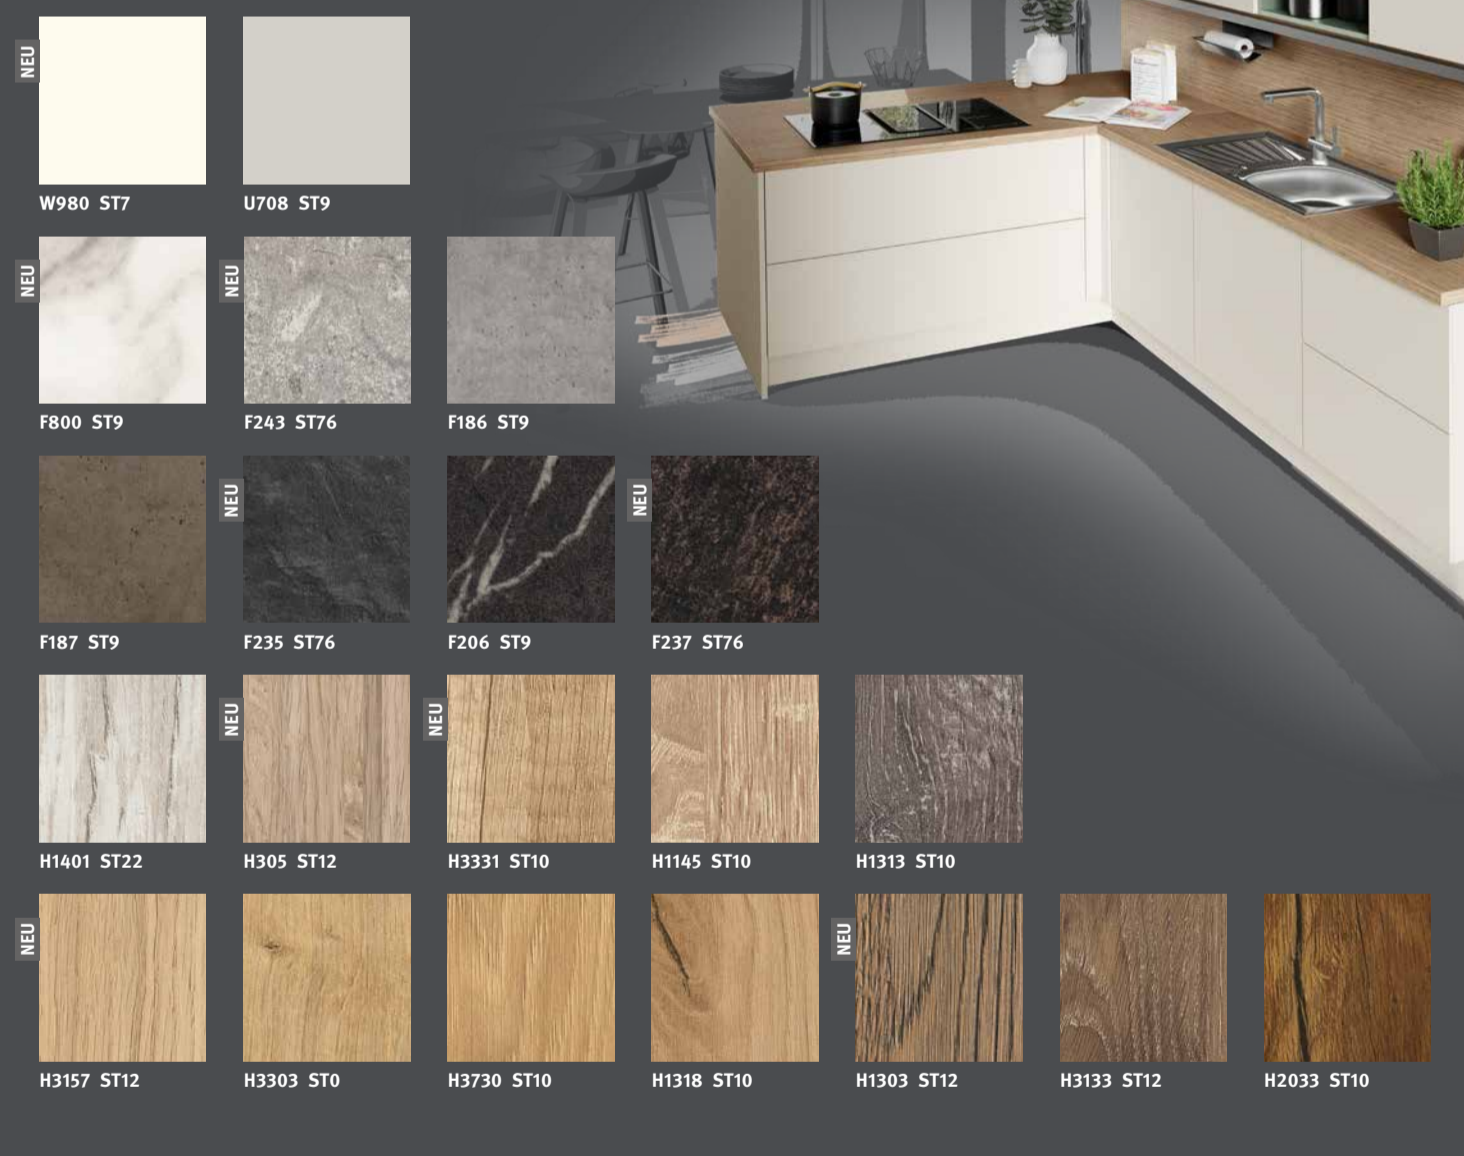

Postforming Arbeitsplatten

www.egger.com

Service-Center Österreich
+43 800 888 111
sc.at@egger.com

Service-Center Deutschland
+49 800 344 3745
sc.de@egger.com

Service-Center Schweiz
+41 41 349 50 05
sc.ch@egger.com

Zeit für **mehr.**

- Mehr als 300 Dekor-Strukturkombinationen
- 201 Eurodekor Dekore im Materialverbund
- 68 neue Eurodekor Dekor-Strukturkombinationen, 19 Neuheiten
- 32 PerfectSense® Dekor-Strukturkombinationen, 19 Neuheiten
- 75 Arbeitsplatten Dekor-Strukturkombinationen
- 11 neue Strukturen
- 12 CLEAF Dekore
- Alle Dekore ab 2024 mindestens 4 Jahre gültig

Scan mich!

to.egger.link/capsules