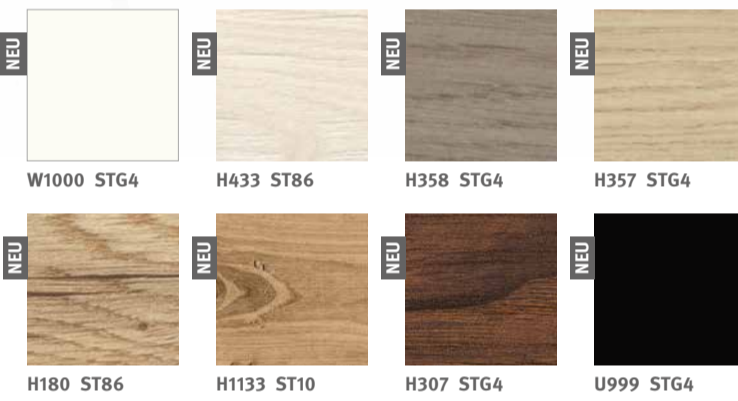

Schichtstoffe in Türformaten