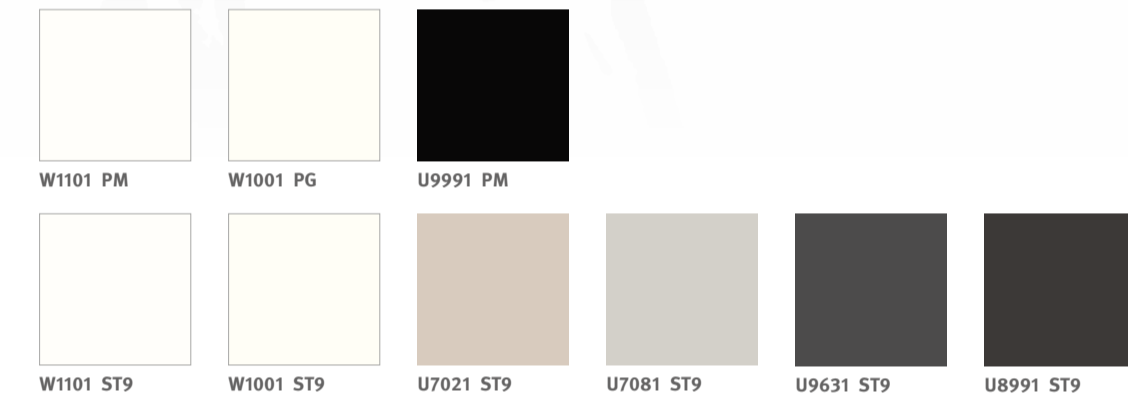

Schichtstoffe farbiger Kern

MEHR AUS HOLZ.