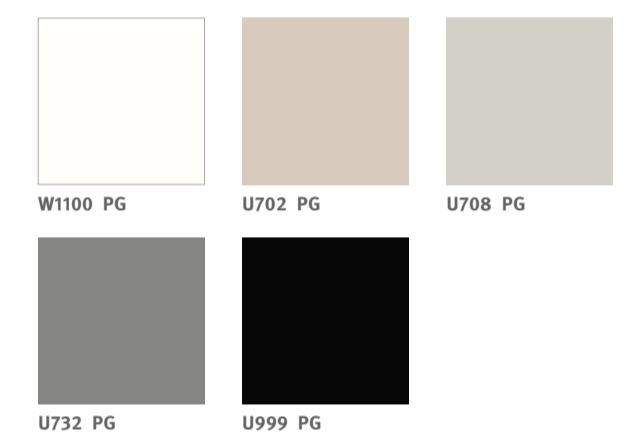

Lagerprogramm

Kollektion Dekorativ 24+

Scannen Sie die Dekor-Strukturkombination in der EGGER App und gelangen Sie zur Vollansicht der Dekore sowie zu detaillierten Informationen über Verfügbarkeiten.

Scan mich!

to.egger.link/app

PerfectSense® Lackplatten Span Matt

Scan mich!

to.egger.link/ps-spanplatten

PerfectSense® Premium Lackplatten MDF Matt / Gloss

Scan mich!

to.egger.link/matt-konzept

Eurodekor, Schichtstoffe und Kanten

→ Neutrale Farben

→ Gedeckte Farben

Muted Greens

Scan mich!

to.egger.link/muted-greens

→ Leuchtende Farben

MEHR AUS HOLZ.

Kollektion Dekorativ

24+

Dekorübersicht

Feelwood

Scan mich!

to.egger.link/st40

Holzreproduktionen

Postforming Arbeitsplatten

www.egger.com

Service-Center Österreich
+43 800 888 111
sc.at@egger.com

Service-Center Deutschland
+49 800 344 3745
sc.de@egger.com

Service-Center Schweiz
+41 41 349 50 05
sc.ch@egger.com

Zeit für **mehr.**

- Mehr als 300 Dekor-Strukturkombinationen
- 201 Eurodekor Dekore im Materialverbund
- 68 neue Eurodekor Dekor-Strukturkombinationen, 19 Neuheiten
- 32 PerfectSense® Dekor-Strukturkombinationen, 19 Neuheiten
- 75 Arbeitsplatten Dekor-Strukturkombinationen
- 11 neue Strukturen
- 12 CLEAF Dekore
- Alle Dekore ab 2024 mindestens 4 Jahre gültig

Scan mich!

to.egger.link/capsules

Kompaktplatten

Schichtstoffe farbiger Kern

Materialreproduktionen

Scan mich!

to.egger.link/dekorverbund

Feelwood Arbeitsplatten bekantet

Scan mich!

to.egger.link/vds-laeche

Kompaktarbeitsplatten

CLEAF

Scan mich!

to.egger.link/cleaf