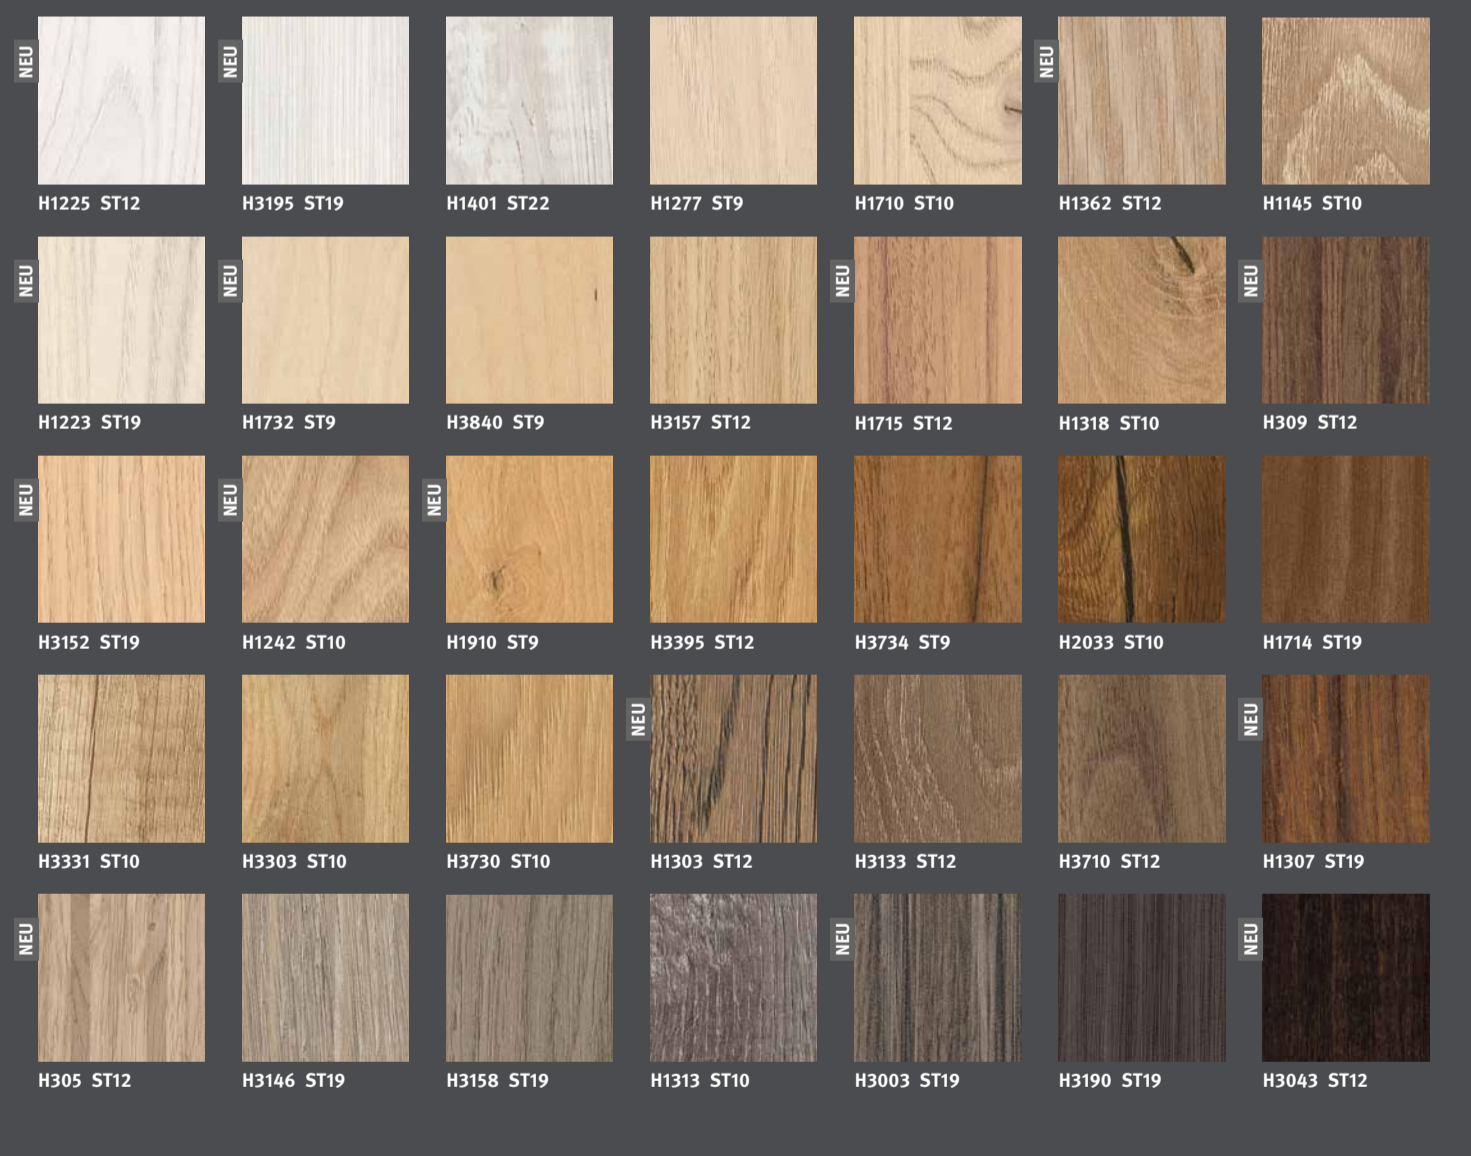

Holzreproduktionen