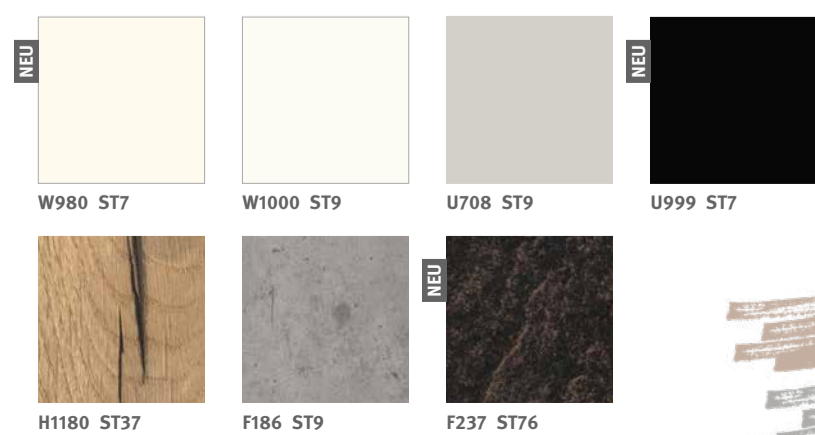

Kompaktplatten

Schichtstoffe farbiger Kern