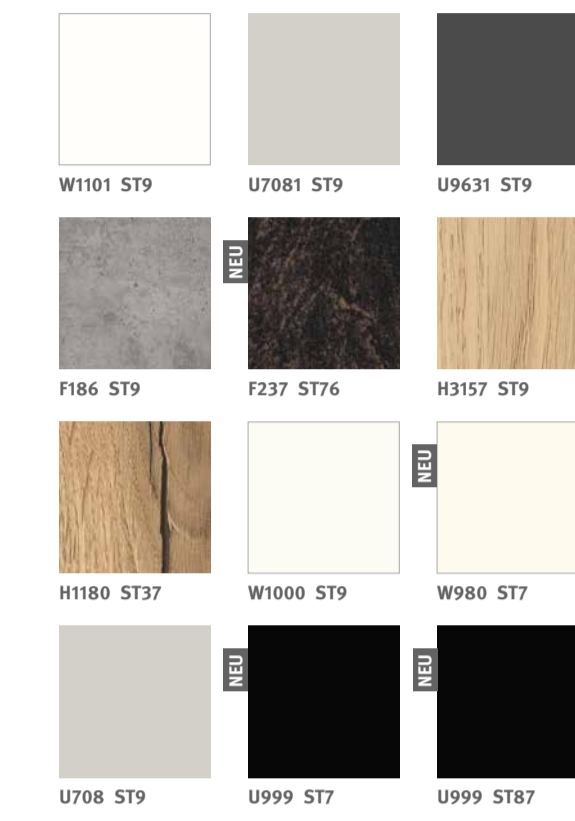

Kompaktplatten