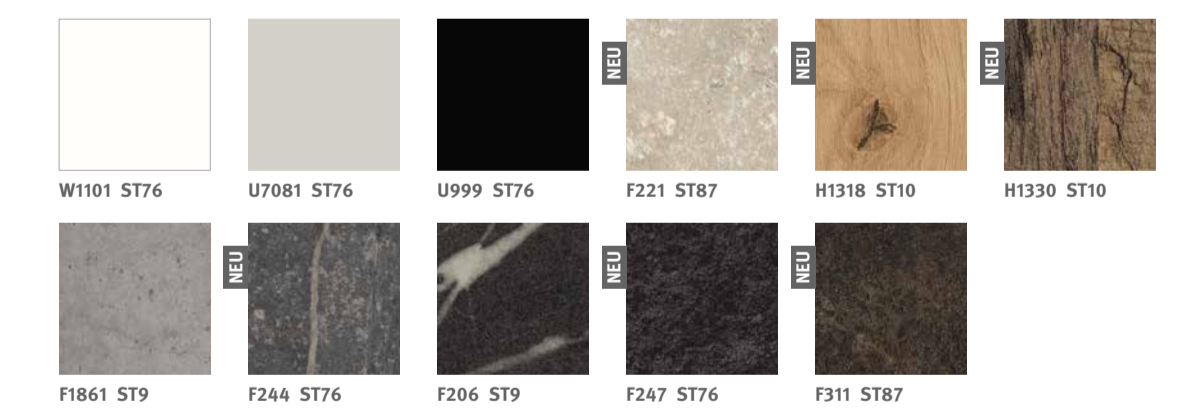

Kompaktarbeitsplatten

Kollektion Dekorativ 24+