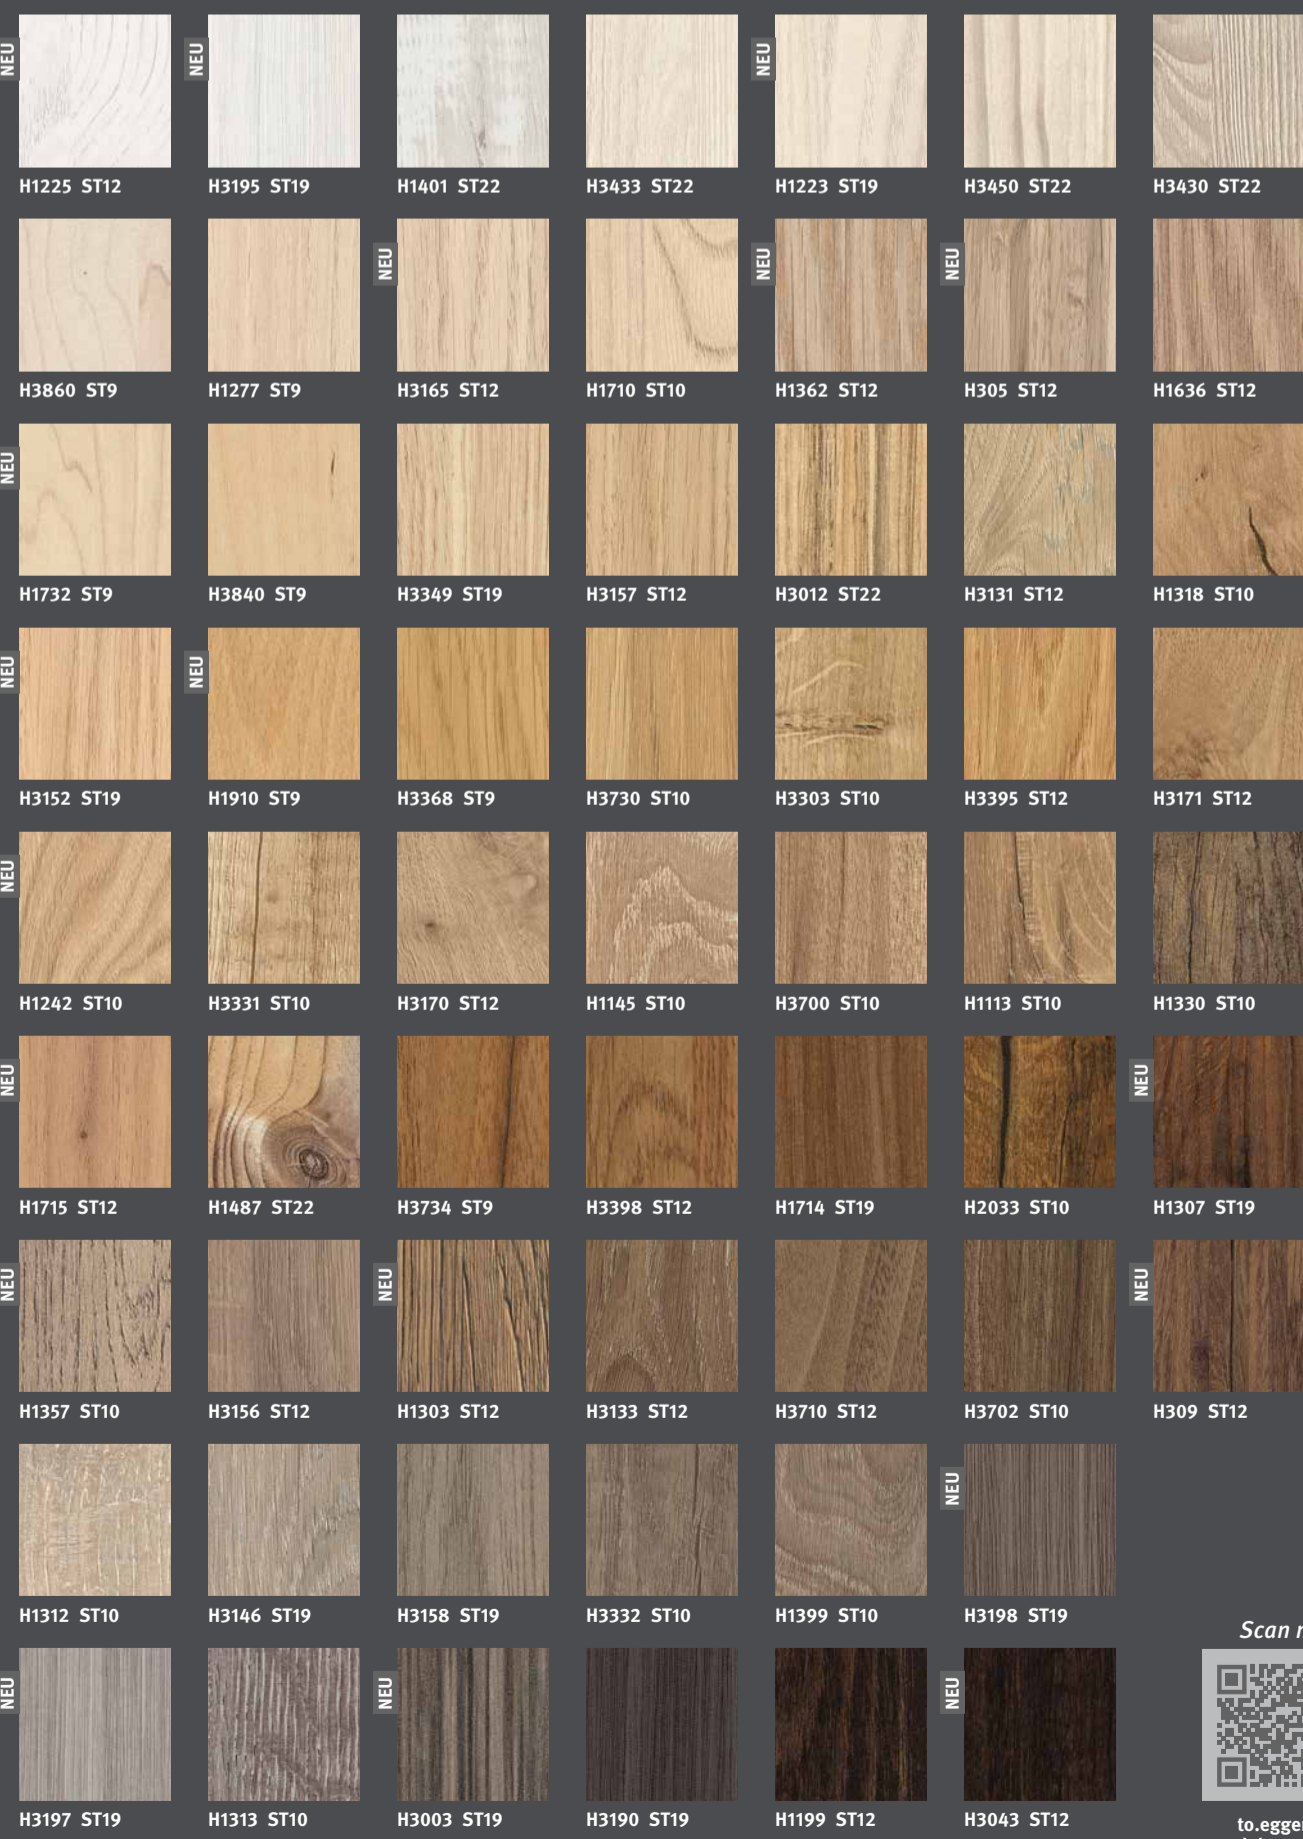

Holzreproduktionen

Scan mich!

to.egger.link/dekorverbund